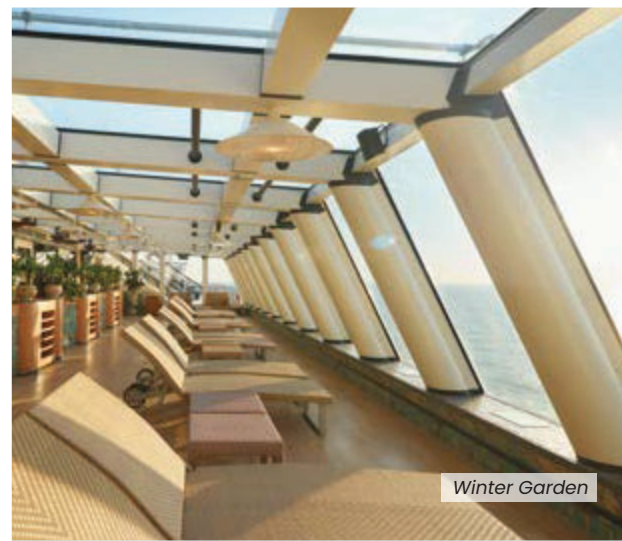

BEM-ESTAR E DESPORTO

• Centro de Bem-estar Solemio: dois pisos com ginásio, termas, piscina de talassoterapia, sala de tratamento, sauna, banho turco, solário de raios UVA • 5 jacuzzis • 4 piscinas, uma delas com cobertura amovível • Pista polidesportiva • Circuito de jogging ao ar livre.

ENTRETENIMENTO

• Teatro de três pisos • Casino • Discoteca • Convés de piscinas com cobertura de vidro amovível e ecrã gigante • Escorrega aquático • Biblioteca • Centro comercial • Mundovirtual • Área Peppa Pig • Squok Club • Piscina infantil.