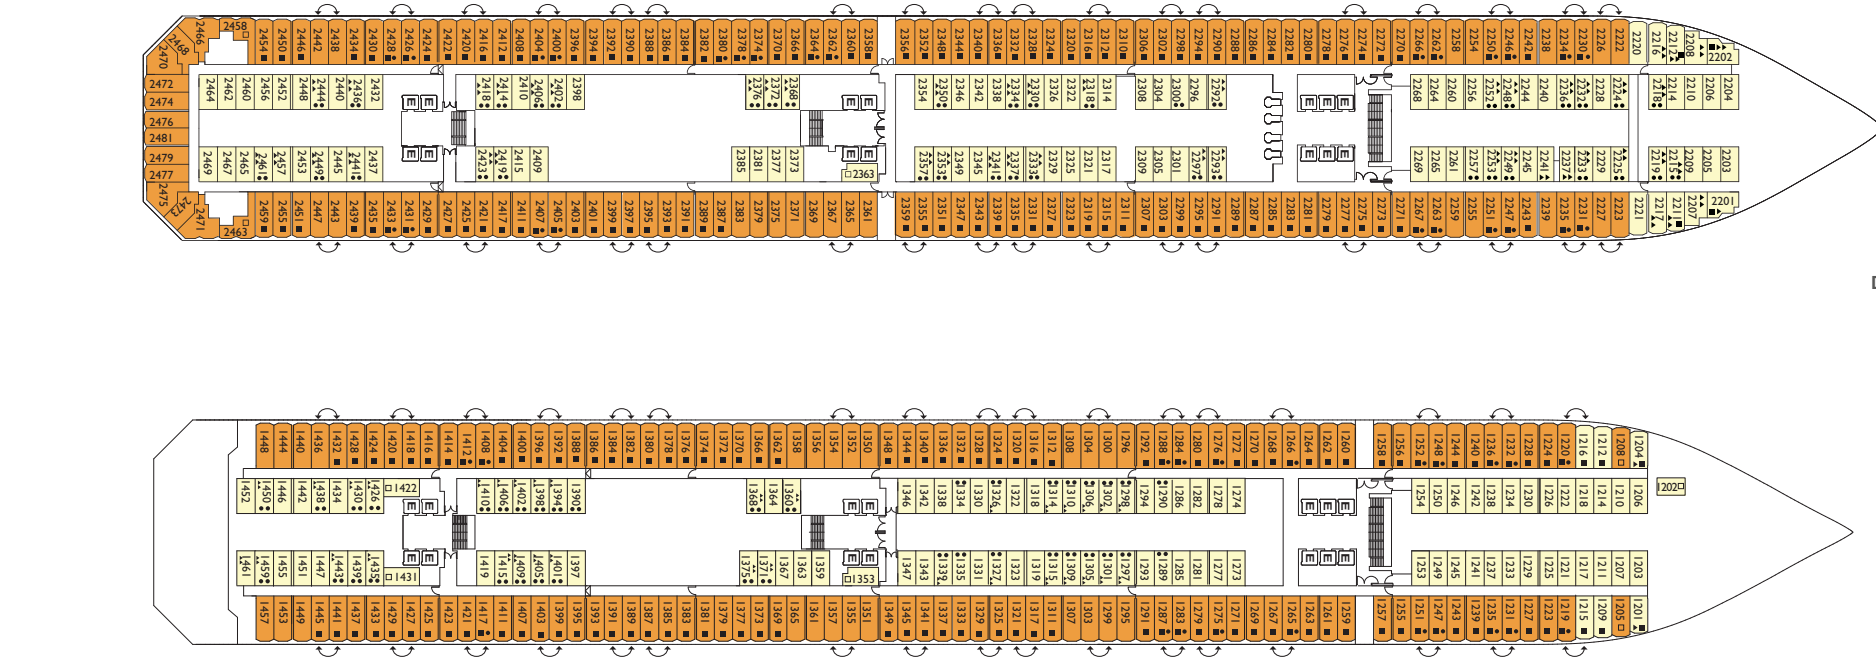

Costa Favolosa.

O mais belo de todos

Tonelagem: 114.500 t | Comprimento: 290 m | Largura: 35,5 m | Velocidade de cruzeiro: 21,5 nós | Velocidade máxima: 23 nós

Camarote interior

Babilonia, Alhambra, La Zarzuela, Boboli, Encelado, Villa Borghese, Escorial

DECK 14 - LAS DUEÑAS

DECK 12 - EL PRADO

DECK 11 - LUXEMBOURG

DECK 10 - ESCORIAL

DECK 4 - VERSAILLES

DECK 3 - HERMITAGE

DECK 2 - ALHAMBRA

DECK 1 - BABILONIA