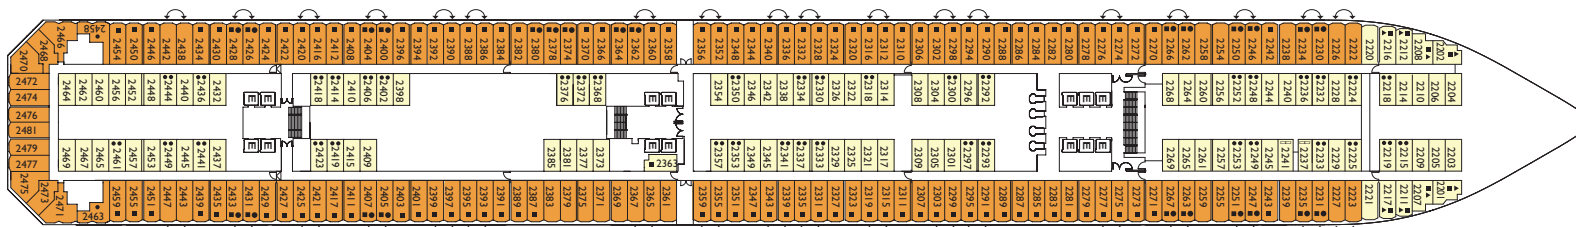

- 1 cama alta
- sofá-cama individual
- ▲ camas baixas não convertíveis em cama de casal
- ▲ não convertíveis em cama de casal

DECK 14 - VOLARE

DECK 12 - SUMMERTIME

DECK 11 - FEEL GOOD

DECK 10 - SATIE

DECK 9 - AZZURRO

DECK 8 - LUDWIG

DECK 7 - ALHAMBRA

DECK 6 - BOHÈME

DECK 5 - SWING

DECK 4 - GROOVE

DECK 3 - MOOD

DECK 2 - ADAGIO

DECK 1 - NOTTURNO