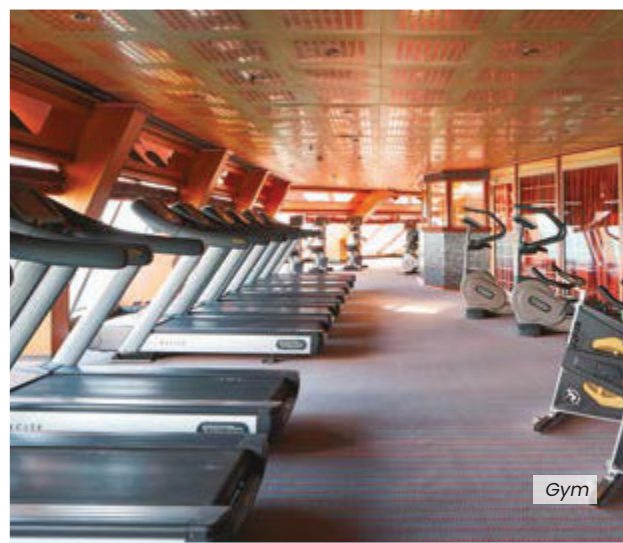

Mini Suite com vista para o mar.

Satie

Suite com varanda sobre o mar.

Alhambra, Azzurro, Satie

Gran Suite com varanda sobre o mar.

Alhambra

RESTAURAÇÃO

• 6 restaurantes, incluindo o Restaurante Club, o Restaurante Archipelago e o Sushino at Costa, mediante pagamento e com reserva prévia, e a Pizzeria Pummid'Oro, mediante pagamento • 11 bares e lounges, entre os quais uma Gelateria Amarillo e um Wine Bar, mediante pagamento.

BEM-ESTAR E DESPORTO

• Centro de bem-estar Solemio: dois pisos com ginásio, termas, piscina de talassoterapia, sala de tratamento, sauna, banho turco, solário de raios UVA • 5 jacuzzis • 4 piscinas, duas delas com cobertura amovível • Pista polidesportiva • Circuito de jogging ao ar livre.

ENTRETENIMENTO

• Teatro de três pisos • Casino • Discoteca • Convés de piscinas com cobertura de vidro amovível e ecrã gigante • Escorrega aquático • Biblioteca • Centro comercial • Mundovirtual • Área Peppa Pig • Squok Club • Piscina infantil.