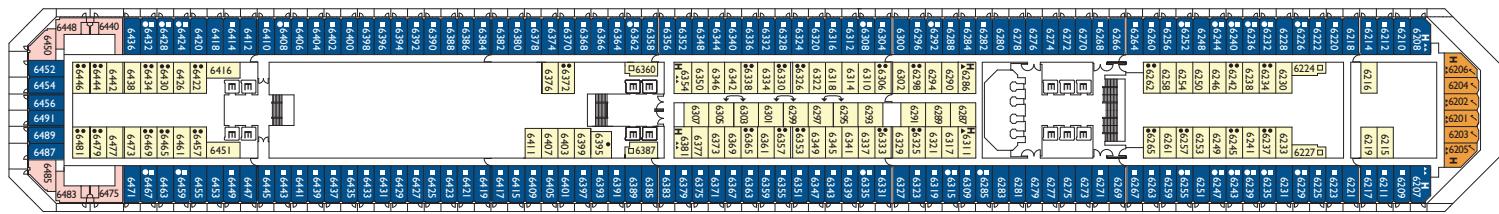

- 1 cama alta
- sofá-cama individual
- ▲ camas baixas não convertíveis em cama de casal
- ▲ não convertíveis em cama de casal

DECK 14 - VOLARE

DECK 12 - SUMMERTIME

DECK 11 - FEEL GOOD

DECK 10 - SATIE

DECK 9 - AZZURRO

DECK 8 - LUDWIG

DECK 7 - ALHAMBRA

DECK 6 - BOHÈME

DECK 5 - SWING

DECK 4 - GROOVE

DECK 3 - MOOD

DECK 2 - ADAGIO

DECK 1 - NOTTURNO