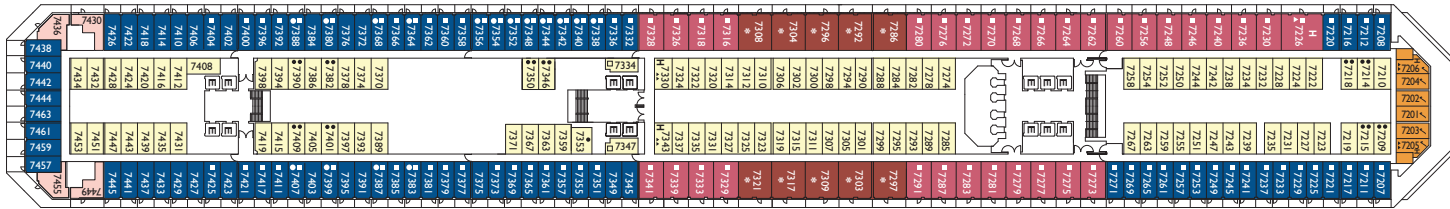

- 1 cama alta
- sofá-cama individual
- ▲ camas baixas não convertíveis em cama de casal
- ▲ não convertíveis em cama de casal

DECK 14 - VOLARE

DECK 12 - SUMMERTIME

DECK 11 - FEEL GOOD

DECK 10 - SATIE

DECK 9 - AZZURRO

DECK 8 - LUDWIG

DECK 7 - ALHAMBRA

DECK 6 - BOHÈME

DECK 5 - SWING

DECK 4 - GROOVE

DECK 3 - MOOD

DECK 2 - ADAGIO

DECK 1 - NOTTURNO