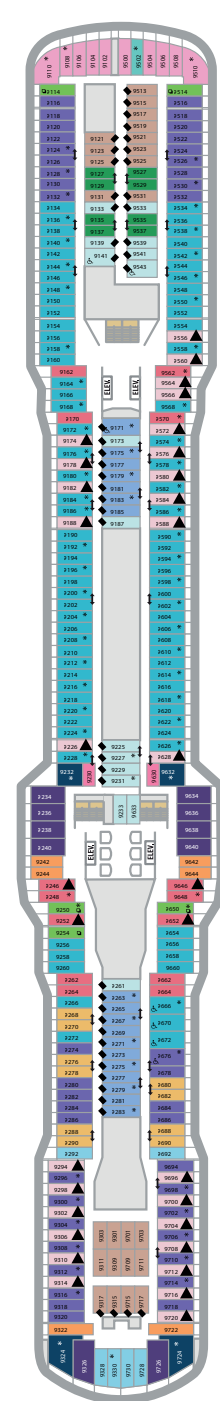

DECK 16

DECK 15

DECK 14

DECK 13

DECK 12

DECK 11

DECK 10

DECK 9

DECK 8

DECK 7

DECK 6

DECK 5

DECK 4

DECK 3

Spectrum of the SeasSM

- △ Cabine com ocupação até 3
- * Cabine com ocupação até 4 pessoas
- ☞ Cabine com ocupação 5 e superior
- ┆ Cabines conectadas
- ↪ Cabines conectadas via saguão privado (somente na classe Icon)
- ♿ Indica cabines acessíveis
- 🚫 Essas cabines têm vistas obstruídas