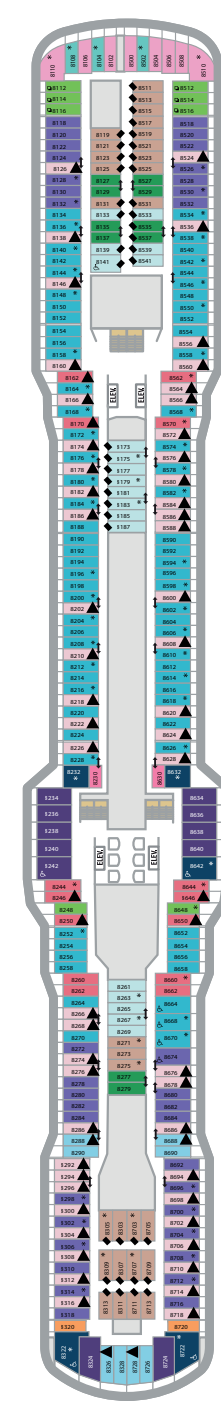

DECK 16

DECK 15

DECK 14

DECK 13

DECK 12

DECK 11

DECK 10

DECK 9

DECK 8

DECK 7

DECK 6

DECK 5

DECK 4

DECK 3

Spectrum of the SeasSM

- △ Cabine com ocupação até 3
- * Cabine com ocupação até 4 pessoas
- ☞ Cabine com ocupação 5 e superior
- ┆ Cabines conectadas
- ↪ Cabines conectadas via saguão privado (somente na classe Icon)
- ♿ Indica cabines acessíveis
- 🚫 Essas cabines têm vistas obstruídas