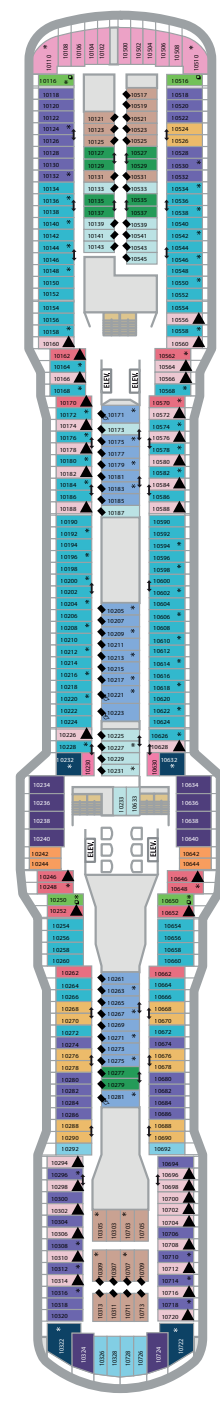

DECK 16

DECK 15

DECK 14

DECK 13

DECK 12

DECK 11

DECK 10

DECK 9

DECK 8

DECK 7

DECK 6

DECK 5

DECK 4

DECK 3

Spectrum of the SeasSM

- △ Cabine com ocupação até 3
- * Cabine com ocupação até 4 pessoas
- ☞ Cabine com ocupação 5 e superior
- ┆ Cabines conectadas
- ↪ Cabines conectadas via saguão privado (somente na classe Icon)
- ♿ Indica cabines acessíveis
- 🚫 Essas cabines têm vistas obstruídas