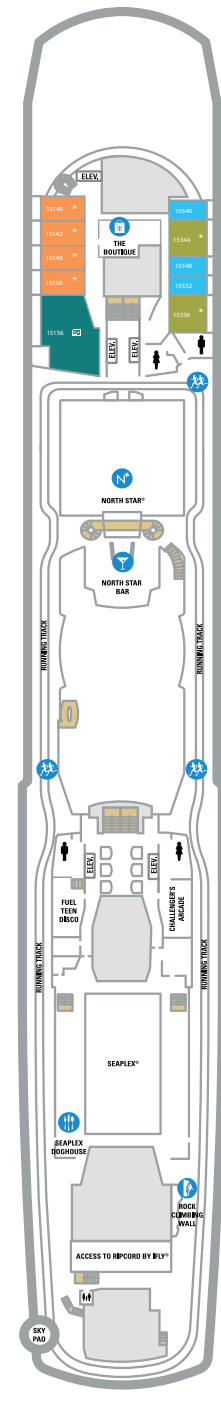

DECK 16

DECK 15

DECK 14

DECK 13

DECK 12

DECK 11

DECK 10

DECK 9

DECK 8

DECK 7

DECK 6

DECK 5

DECK 4

DECK 3

Spectrum of the SeasSM

- △ Cabine com ocupação até 3
- * Cabine com ocupação até 4 pessoas
- ☞ Cabine com ocupação 5 e superior
- ┆ Cabines conectadas
- ↪ Cabines conectadas via saguão privado (somente na classe Icon)
- ♿ Indica cabines acessíveis
- 🚫 Essas cabines têm vistas obstruídas