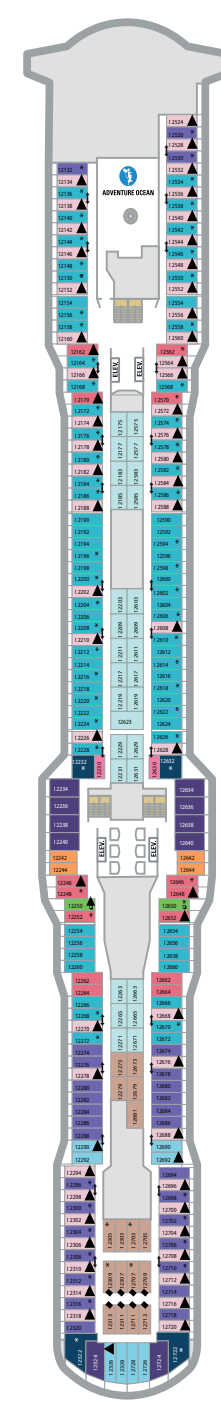

DECK 16

DECK 15

DECK 14

DECK 13

DECK 12

DECK 11

DECK 10

DECK 9

DECK 8

DECK 7

DECK 6

DECK 5

DECK 4

DECK 3

Spectrum of the SeasSM

- △ Cabine com ocupação até 3
- * Cabine com ocupação até 4 pessoas
- ☞ Cabine com ocupação 5 e superior
- ┆ Cabines conectadas
- ↪ Cabines conectadas via saguão privado (somente na classe Icon)
- ♿ Indica cabines acessíveis
- 🚫 Essas cabines têm vistas obstruídas