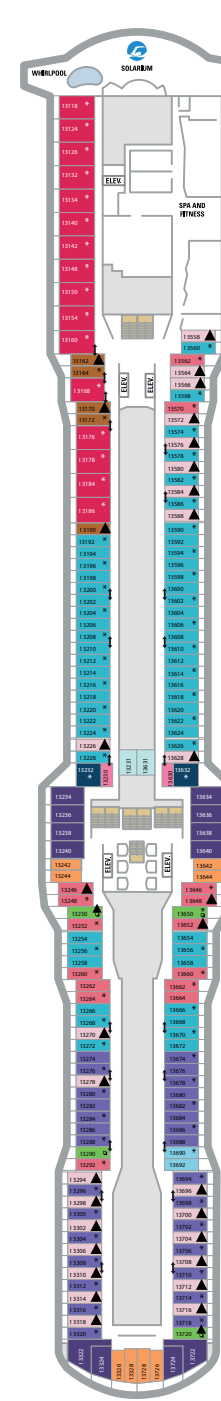

DECK 16

DECK 15

DECK 14

DECK 13

DECK 12

DECK 11

DECK 10

DECK 9

DECK 8

DECK 7

DECK 6

DECK 5

DECK 4

DECK 3

Spectrum of the SeasSM

- △ Cabine com ocupação até 3
- * Cabine com ocupação até 4 pessoas
- ☞ Cabine com ocupação 5 e superior
- ┆ Cabines conectadas
- ↪ Cabines conectadas via saguão privado (somente na classe Icon)
- ♿ Indica cabines acessíveis
- 🚫 Essas cabines têm vistas obstruídas