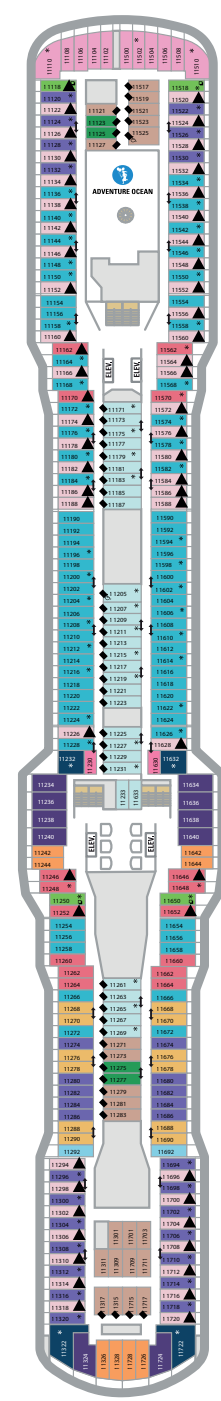

DECK 16

DECK 15

DECK 14

DECK 13

DECK 12

DECK 11

DECK 10

DECK 9

DECK 8

DECK 7

DECK 6

DECK 5

DECK 4

DECK 3

Spectrum of the SeasSM

- △ Cabine com ocupação até 3
- * Cabine com ocupação até 4 pessoas
- ☞ Cabine com ocupação 5 e superior
- ┆ Cabines conectadas
- ↪ Cabines conectadas via saguão privado (somente na classe Icon)
- ♿ Indica cabines acessíveis
- 🚫 Essas cabines têm vistas obstruídas