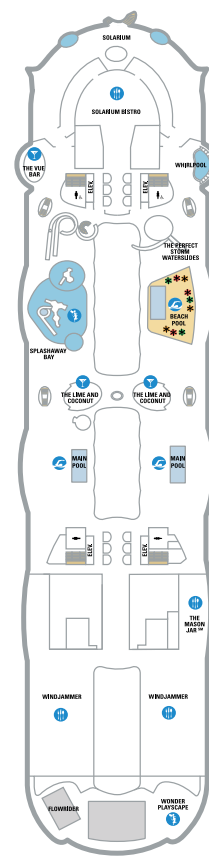

DECK 18

DECK 17

DECK 16

DECK 15

DECK 14

DECK 12

DECK 11

DECK 10

DECK 9

DECK 8

DECK 7

DECK 6

DECK 5

DECK 4

DECK 3

# Wonder of the Seas<sup>SM</sup>

- △ Cabine com ocupação até 3
- \* Cabine com ocupação até 4 pessoas
- ☒ Cabine com ocupação 5 e superior
- † Cabines conectadas
- ↳ Cabines conectadas via saguão privado (somente na classe Icon)
- ♿ Indica cabines acessíveis
- 🚫 Essas cabines têm vistas obstruídas