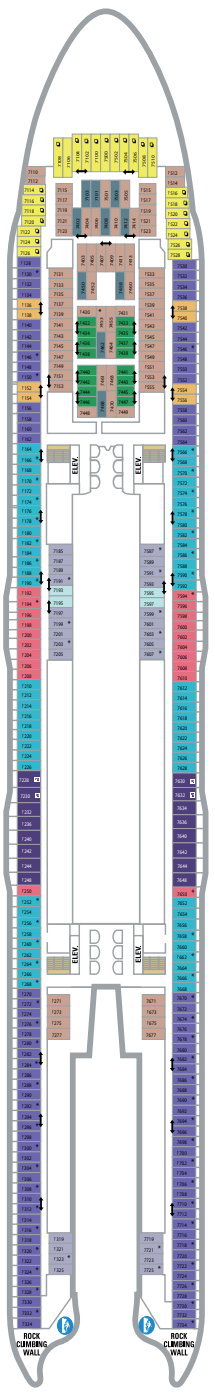

DECK 18

DECK 17

DECK 16

DECK 15

DECK 14

DECK 12

DECK 11

DECK 10

DECK 9

DECK 8

DECK 7

DECK 6

DECK 5

DECK 4

DECK 3

# Wonder of the Seas<sup>SM</sup>

- △ Cabine com ocupação até 3
- \* Cabine com ocupação até 4 pessoas
- ☒ Cabine com ocupação 5 e superior
- † Cabines conectadas
- ↳ Cabines conectadas via saguão privado (somente na classe Icon)
- ♿ Indica cabines acessíveis
- 🚫 Essas cabines têm vistas obstruídas