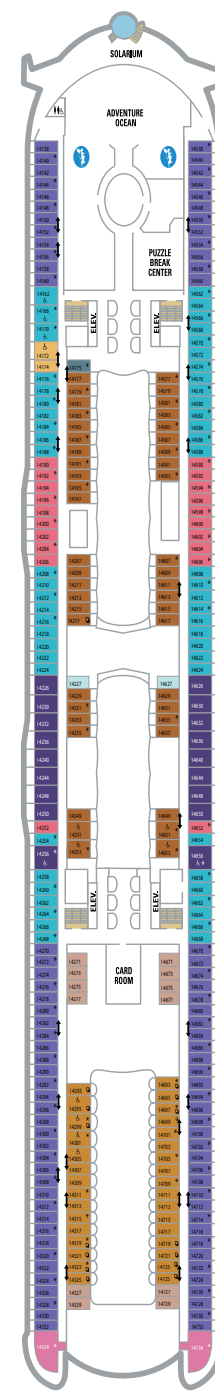

DECK 18

DECK 17

DECK 16

DECK 15

DECK 14

DECK 12

DECK 11

DECK 10

DECK 9

DECK 8

DECK 7

DECK 6

DECK 5

DECK 4

DECK 3

# Wonder of the Seas<sup>SM</sup>

- △ Cabine com ocupação até 3
- \* Cabine com ocupação até 4 pessoas
- ☒ Cabine com ocupação 5 e superior
- † Cabines conectadas
- ↳ Cabines conectadas via saguão privado (somente na classe Icon)
- ♿ Indica cabines acessíveis
- 🚫 Essas cabines têm vistas obstruídas