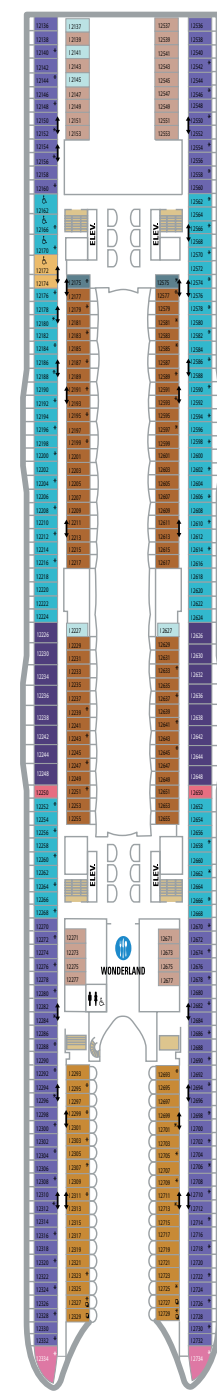

DECK 18

DECK 17

DECK 16

DECK 15

DECK 14

DECK 12

DECK 11

DECK 10

DECK 9

DECK 8

DECK 7

DECK 6

DECK 5

DECK 4

DECK 3

# Wonder of the Seas<sup>SM</sup>

- △ Cabine com ocupação até 3
- \* Cabine com ocupação até 4 pessoas
- ☒ Cabine com ocupação 5 e superior
- † Cabines conectadas
- ↳ Cabines conectadas via saguão privado (somente na classe Icon)
- ♿ Indica cabines acessíveis
- 🚫 Essas cabines têm vistas obstruídas