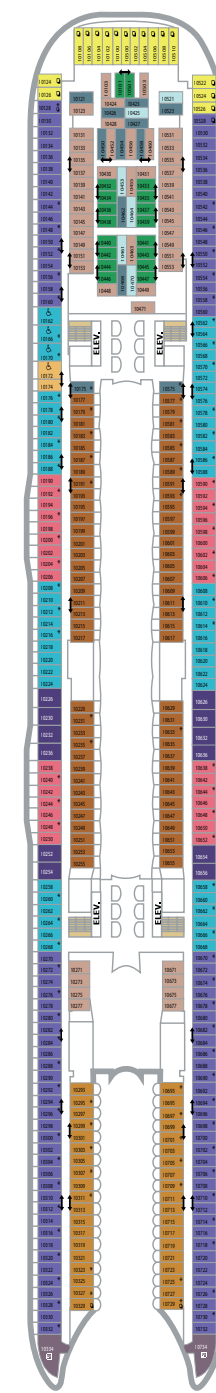

DECK 18

DECK 17

DECK 16

DECK 15

DECK 14

DECK 12

DECK 11

DECK 10

DECK 9

DECK 8

DECK 7

DECK 6

DECK 5

DECK 4

DECK 3

# Wonder of the Seas<sup>SM</sup>

- △ Cabine com ocupação até 3
- \* Cabine com ocupação até 4 pessoas
- ☒ Cabine com ocupação 5 e superior
- † Cabines conectadas
- ↳ Cabines conectadas via saguão privado (somente na classe Icon)
- ♿ Indica cabines acessíveis
- 🚫 Essas cabines têm vistas obstruídas