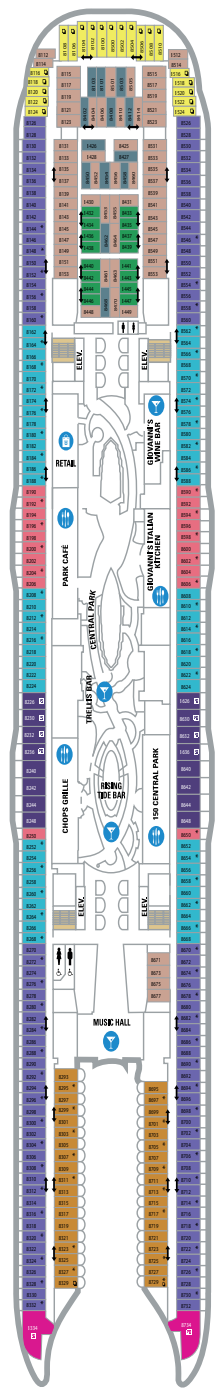

DECK 18

DECK 17

DECK 16

DECK 15

DECK 14

DECK 12

DECK 11

DECK 10

DECK 9

DECK 8

DECK 7

DECK 6

DECK 5

DECK 4

DECK 3

# Wonder of the Seas<sup>SM</sup>

- △ Cabine com ocupação até 3
- \* Cabine com ocupação até 4 pessoas
- ☒ Cabine com ocupação 5 e superior
- † Cabines conectadas
- ↳ Cabines conectadas via saguão privado (somente na classe Icon)
- ♿ Indica cabines acessíveis
- 🚫 Essas cabines têm vistas obstruídas