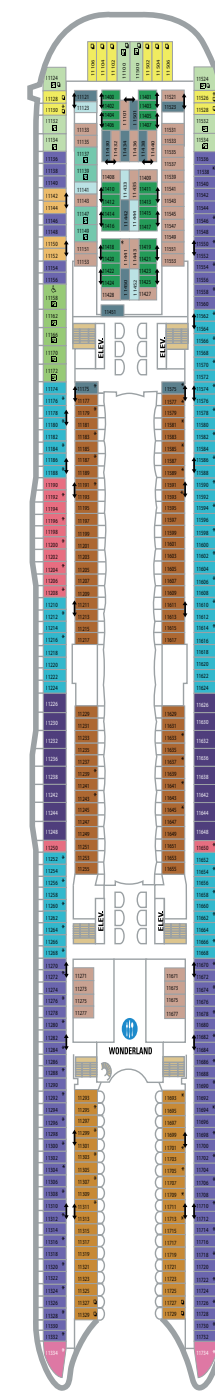

DECK 18

DECK 17

DECK 16

DECK 15

DECK 14

DECK 12

DECK 11

DECK 10

DECK 9

DECK 8

DECK 7

DECK 6

DECK 5

DECK 4

DECK 3

# Wonder of the Seas<sup>SM</sup>

- △ Cabine com ocupação até 3
- \* Cabine com ocupação até 4 pessoas
- ☒ Cabine com ocupação 5 e superior
- † Cabines conectadas
- ↳ Cabines conectadas via saguão privado (somente na classe Icon)
- ♿ Indica cabines acessíveis
- 🚫 Essas cabines têm vistas obstruídas