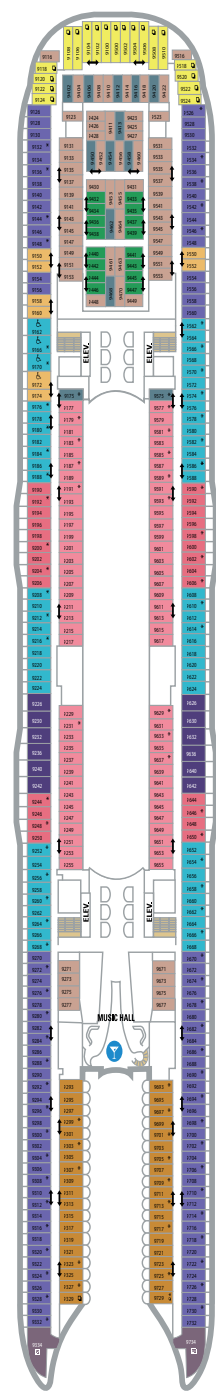

DECK 18

DECK 17

DECK 16

DECK 15

DECK 14

DECK 12

DECK 11

DECK 10

DECK 9

DECK 8

DECK 7

DECK 6

DECK 5

DECK 4

DECK 3

# Wonder of the Seas<sup>SM</sup>

- △ Cabine com ocupação até 3
- \* Cabine com ocupação até 4 pessoas
- ☒ Cabine com ocupação 5 e superior
- † Cabines conectadas
- ↳ Cabines conectadas via saguão privado (somente na classe Icon)
- ♿ Indica cabines acessíveis
- 🚫 Essas cabines têm vistas obstruídas