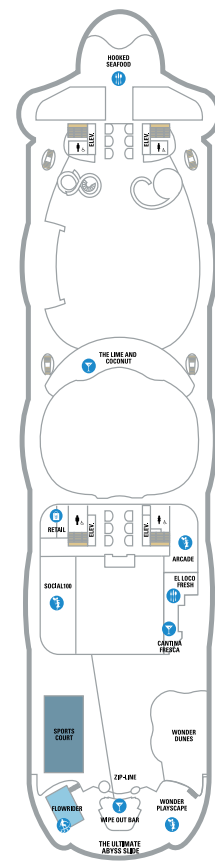

DECK 18

DECK 17

DECK 16

DECK 15

DECK 14

DECK 12

DECK 11

DECK 10

DECK 9

DECK 8

DECK 7

DECK 6

DECK 5

DECK 4

DECK 3

# Wonder of the Seas<sup>SM</sup>

- △ Cabine com ocupação até 3
- \* Cabine com ocupação até 4 pessoas
- ☒ Cabine com ocupação 5 e superior
- † Cabines conectadas
- ↳ Cabines conectadas via saguão privado (somente na classe Icon)
- ♿ Indica cabines acessíveis
- 🚫 Essas cabines têm vistas obstruídas