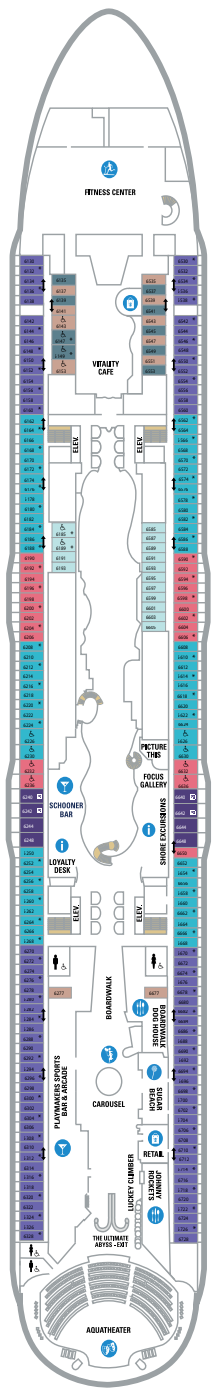

DECK 18

DECK 17

DECK 16

DECK 15

DECK 14

DECK 12

DECK 11

DECK 10

DECK 9

DECK 8

DECK 7

DECK 6

DECK 5

DECK 4

DECK 3

# Wonder of the Seas<sup>SM</sup>

- △ Cabine com ocupação até 3
- \* Cabine com ocupação até 4 pessoas
- ☒ Cabine com ocupação 5 e superior
- † Cabines conectadas
- ↳ Cabines conectadas via saguão privado (somente na classe Icon)
- ♿ Indica cabines acessíveis
- 🚫 Essas cabines têm vistas obstruídas